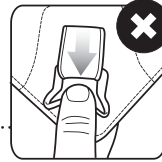

YBK 0710BK
YBK 1010BK