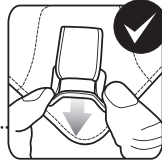

YBK 0710BK
YBK 1010BK