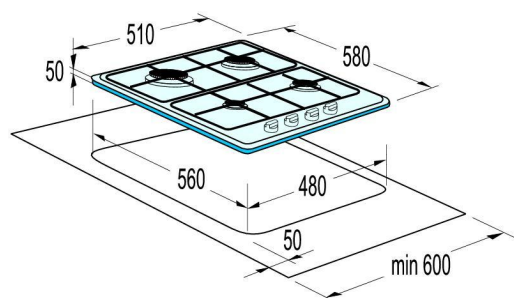

VDP 642 X

PLYNOVÁ VESTAVNÁ DESKA

EAN kód: 3838942807169

- 4 plynové hořáky
- elektrické zapalování hořáků v knoflících
- dvoudílná vařidlová mřížka
- elektrické napětí: 230 V
- připojení na plyn: G 1/2"