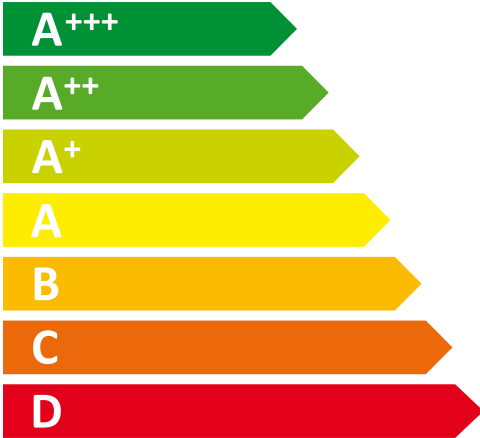

**ENERG**  
енергия · ενεργεια

# WHIRLPOOL

FWL61283W EU

ENERGIA · ЕНЕРГИЯ · ΕΝΕΡΓΕΙΑ  
ENERGIJA · ENERGY · ENERGIE  
ENERGI

**153**  
kWh/annum

**9100**  
L/annum

**6**  
kg

ABCDEFG

**51** dB