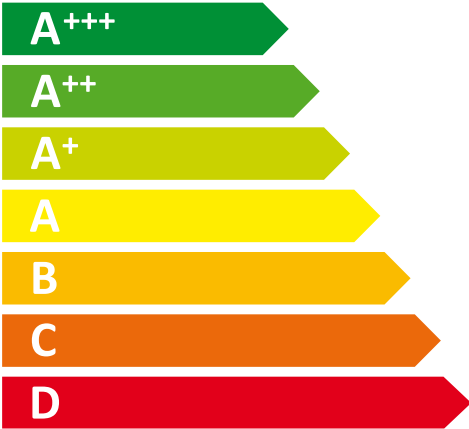

ENERG
енергия · ενεργεια

WHIRLPOOL

SW6 AM2Q W

ENERGIA · ЕНЕРГИЯ
ΕΝΕΡΓΕΙΑ · ENERGIJA
ENERGY · ENERGIE · ENERGI

110
kWh/annum

318 L

* ** *

0 L