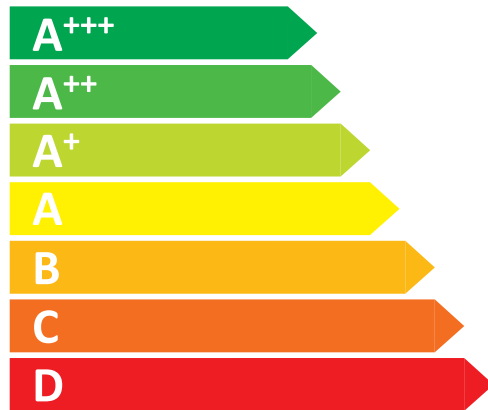

ENERG
енергия · ενέργεια

SAMSUNG RB37J5018SA

A+++

ENERGIA · ЕНЕРГИЯ
ΕΝΕΡΓΕΙΑ · ENERGIJA
ENERGY · ENERGIE · ENERGI

173
kWh/annum

267 L

98 L

37 dB