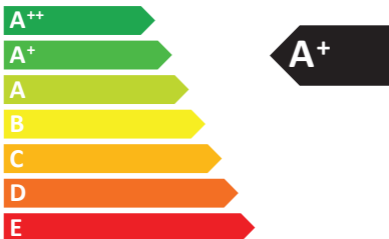

ENERGIA · ЕНЕРГИЯ
ΕΝΕΡΓΕΙΑ · ENERGIJA
ENERGY · ENERGIE
ENERGI

118
Watt

172
kWh/annum

164
cm

65
inch

2010/1062 - 2017

ENS/LAB/0166